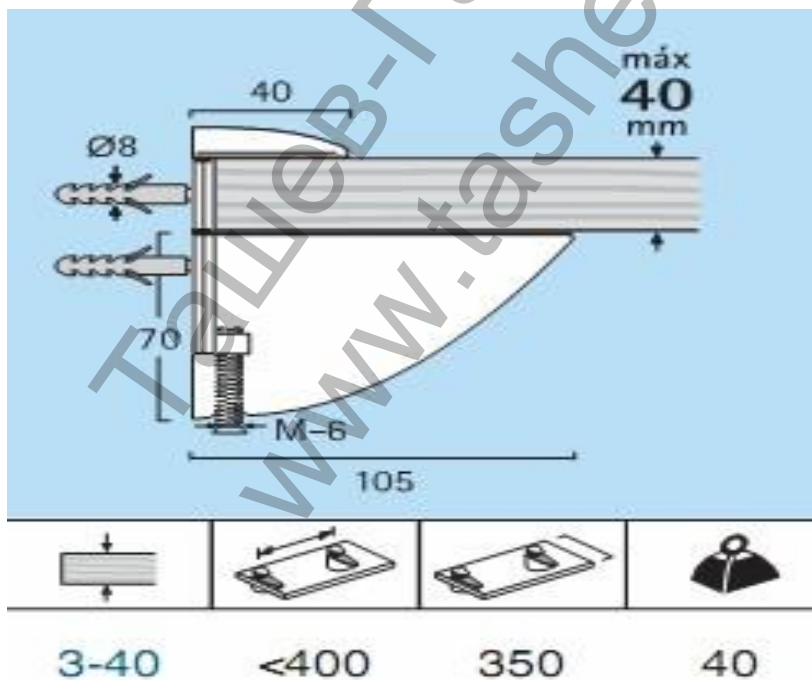

Рафтоносач Rei регулируем за рафт до 40 мм 105x70 мм, зелен, R 53 GT

Артикулен номер: R53

Конзола /105X70мм/ за рафтове с дебелина до 40мм.

Покрития: Хром(PC), Мат-Никел(MNC), Мат-Хром(MCC), Злато(PG), Червено(RED), Оранжево(OR), Зелено(GT), Синьо(BLU)

Производител:"REI"-Испания

Продукт: [Рафтоносач Rei регулируем за рафт до 40 мм 105x70 мм, зелен, R 53 GT](#)

Категория: [Рафтоносачи](#)

Бранд: [Rei](#)

Категория бранд: [Рафтоносач Rei](#)